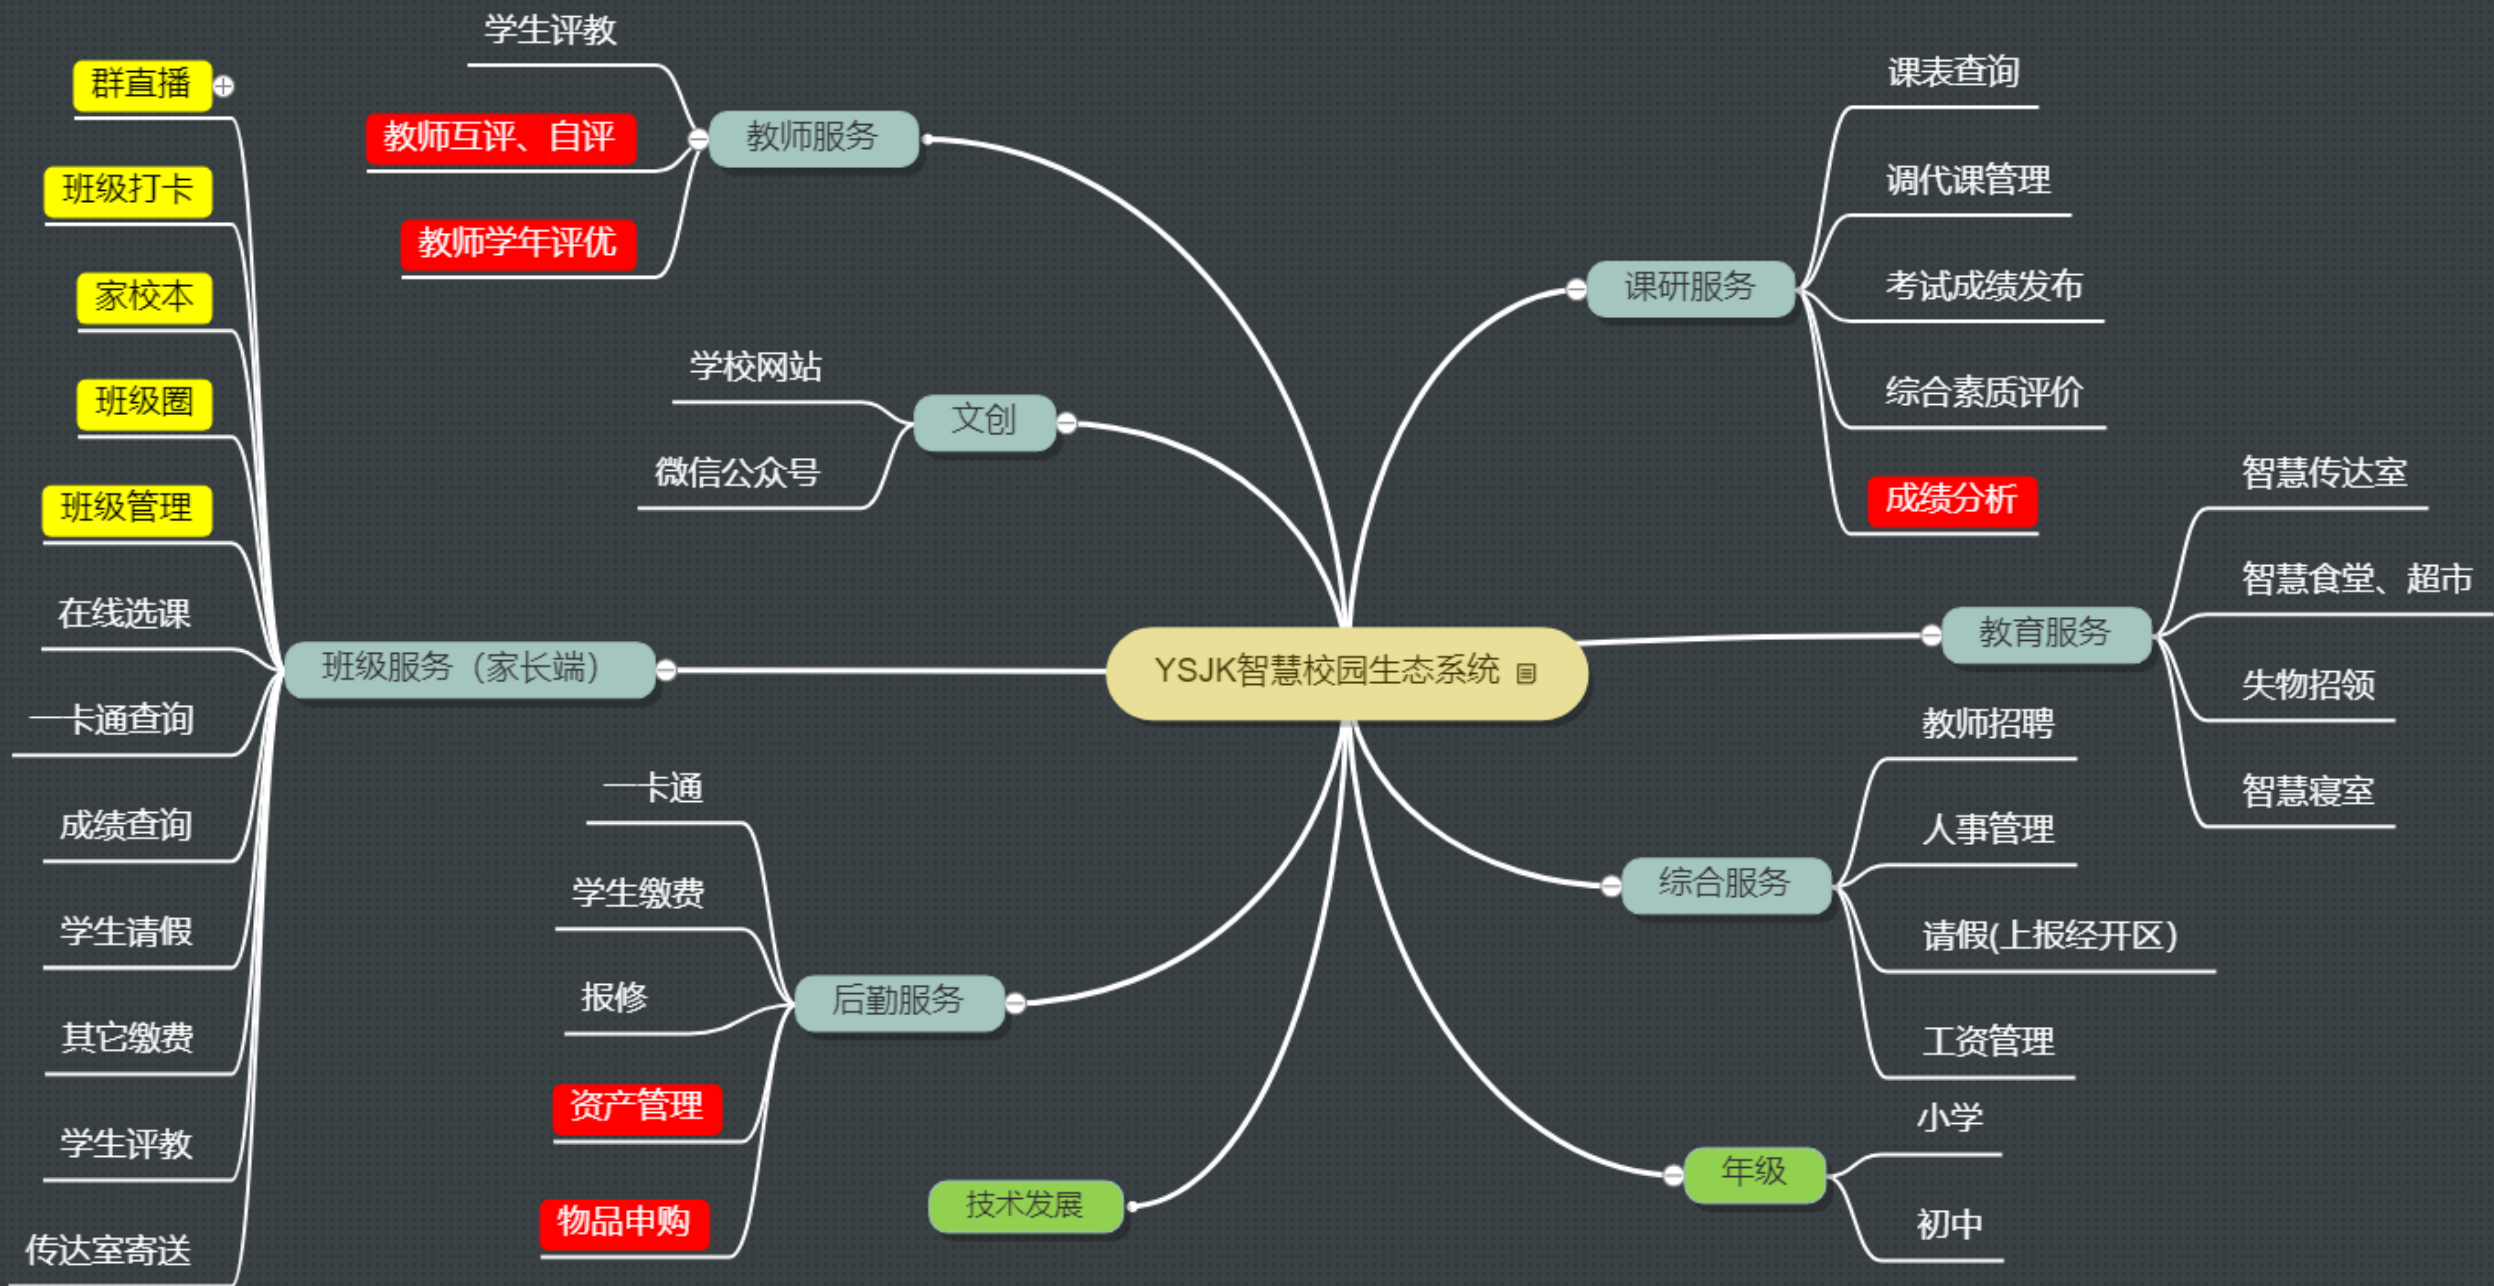

YSJK智慧校园钉钉工作台

嘉兴一中实验经开学校
Jingkai School In Association With
Jiaxing No.1 Middle School Experimental Sub-branch

家长朋友：

您好！为了更好地实现家校合作，方便家长更全面地掌握孩子在校的情况，学校基于钉钉平台，并联合专业的软件开发公司，倾力打造了专属一实经开的智慧校园生态系统，请您后续多关注嘉兴一中实验经开学校**钉钉工作台**！

孩子们即将入校，我们将分期逐步为大家推出钉钉平台上的相关功能，请家长多关注相应的操作说明，也恳请家长尽快熟悉相关操作，以免影响后期正常使用，感谢您的配合！

YSJK “智慧校园” 生态系统 【2021版】

基于钉钉平台的YSJK智慧校园 家长端 使用说明

YSJK智慧校园【家长端】 功能清单

嘉兴一中实验经开学校
Jingkai School In Association With
Jiaxing No.1 Middle School Experimental Sub-branch

1. 进入学校工作台 P7
2. 每日健康打卡 P8
3. 一卡通查询 P10
4. 在线选课 P12
5. 传达室寄送 P14
6. 成绩查询 P15
7. 学生请假 P16

◆ YSJK智慧校园钉钉工作台 【1.进入学校工作台】

1

2

第1步【激活钉钉】:请下载安装手机钉钉APP, 安装结束登录后默认进入钉钉消息界面, 如左图一所示。

第2步【进入学校工作台】:点击左图一下方中间图标, 如有多个组织的钉钉用户, 请点击左图二上方下拉箭头选择“嘉兴一中实验经开学校”

在线选课

学生请假

传达室寄送

1 找到【成绩查询】图标

2 选择您的孩子

3 选择相应学期

4 查看考试成绩

说明：学生请假除了向班主任请假之外，需要在钉钉平台上完成在线请假流程，方便学校以及区教文体局及时了解学生动态。