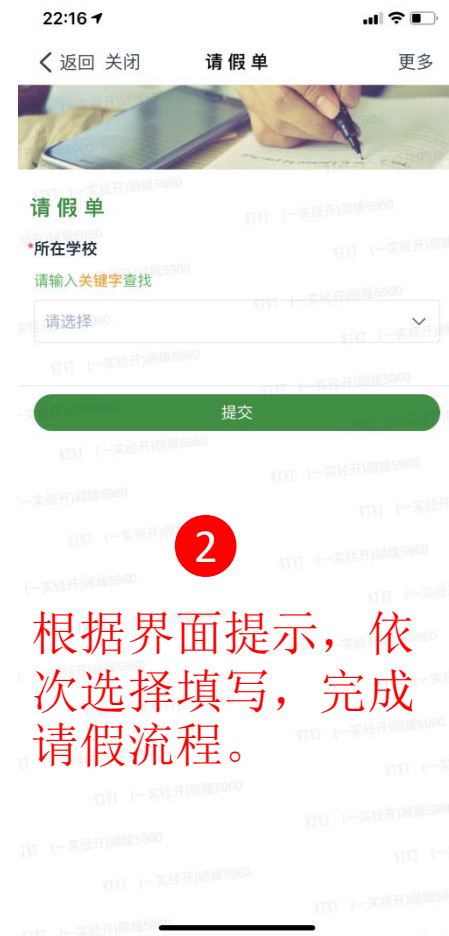

说明：学生请假除了向班主任请假之外，需要在钉钉平台上完成在线请假流程，方便学校以及区教文体局及时了解学生动态。

班级服务 ▾

1 找到【在线选课】图标