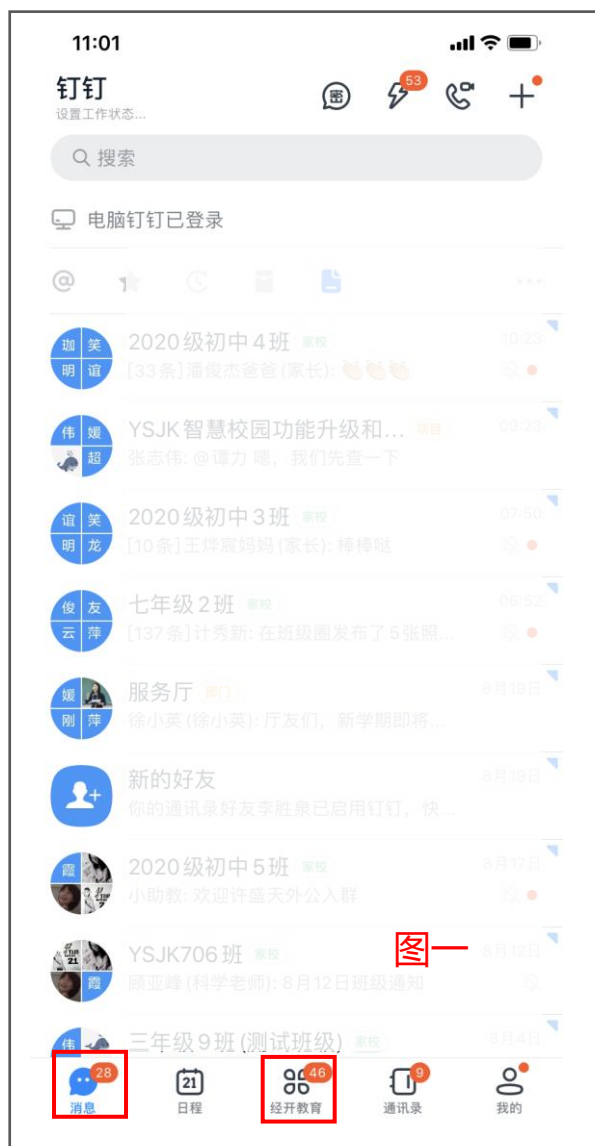

YSJK智慧校园钉钉工作台

嘉兴一中实验经开学校
Jingkai School In Association With
Jiaxing No.1 Middle School Experimental Sub-branch

家长朋友：

您好！为了更好地实现家校合作，方便家长更全面地掌握孩子在校的情况，学校基于钉钉平台，并联合专业的软件开发公司，倾力打造了专属一实经开的智慧校园生态系统，请您后续多关注嘉兴一中实验经开学校**钉钉工作台**！

孩子们即将入校，我们将分期逐步为大家推出钉钉平台上的相关功能，请家长多关注相应的操作说明，也恳请家长尽快熟悉相关操作，以免影响后期正常使用，感谢您的配合！

YSJK “智慧校园” 生态系统 【2021版】

基于钉钉平台的YSJK智慧校园 家长端 使用说明

YSJK智慧校园【家长端】 功能清单

嘉兴一中实验经开学校
Jingkai School In Association With
Jiaxing No.1 Middle School Experimental Sub-branch

1. 进入学校工作台 P7
2. 每日健康打卡 P8
3. 一卡通查询 P10
4. 在线选课 P12
5. 传达室寄送 P14
6. 成绩查询 P15
7. 学生请假 P16

◆ YSJK智慧校园钉钉工作台 【1.进入学校工作台】

1

2

第1步【激活钉钉】:请下载安装手机钉钉APP, 安装结束登录后默认进入钉钉消息界面, 如左图一所示。

第2步【进入学校工作台】:点击左图一下方中间图标, 如有多个组织的钉钉用户, 请点击左图二上方下拉箭头选择“嘉兴一中实验经开学校”