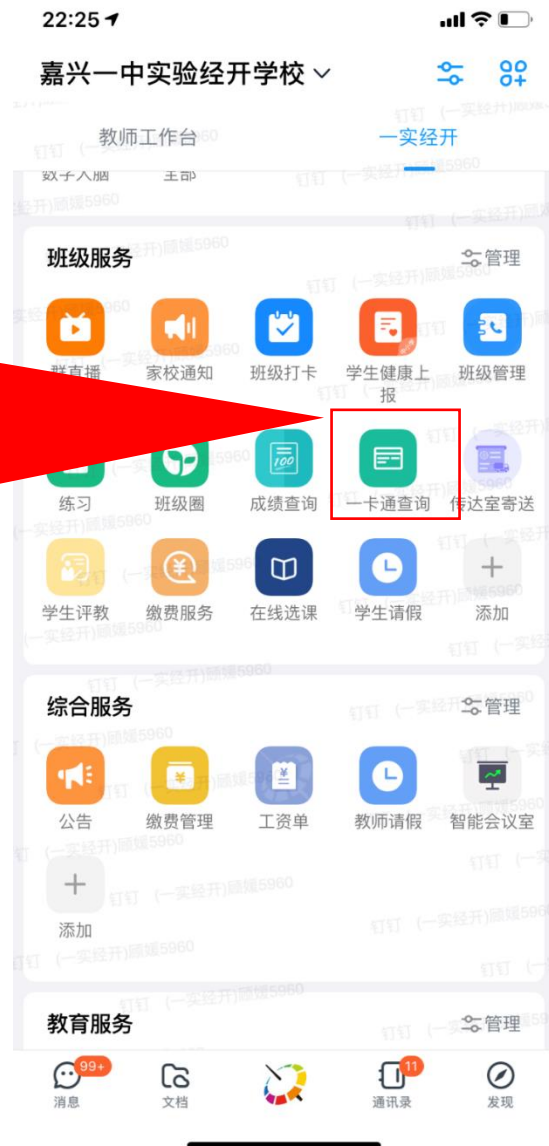

1. 进入学校工作台 P7
2. 每日健康打卡 P8
3. 一卡通查询 P10
4. 在线选课 P12
5. 传达室寄送 P14
6. 成绩查询 P15
7. 学生请假 P16

◆ YSJK智慧校园钉钉工作台 【1.进入学校工作台】

1

2

第1步【激活钉钉】:请下载安装手机钉钉APP, 安装结束登录后默认进入钉钉消息界面, 如左图一所示。

第2步【进入学校工作台】:点击左图一下方中间图标, 如有多个组织的钉钉用户, 请点击左图二上方下拉箭头选择“嘉兴一中实验经开学校”

第3步【找到班级服务板块】:在“班级服务”版块即可看到提供给家长使用的微应用, 如下图所示。

方法一：班级群消息收到填表通知→立即填写

如果有多个孩子，
可以在这里切换

◆ YSJK智慧校园钉钉工作台 【2.每日健康打卡】

方法二：进入学校工作台，找到“班级服务” → “班级填表”（如下图所示）

如果有多个孩子，
可以在这里切换

◆ YSJK智慧校园钉钉工作台【3.一卡通查询】

1.点击“一卡通查询”可以查看孩子在学校食堂、超市的消费情况，及时关注孩子的饮食，家校合力做好孩子的食育管理；

2.同时还可以查询一卡通余额，若低于50元，请确保与一卡通绑定的工行卡账户余额不低于300元，以免影响自动充值！

17:30
消费查询 更多

以下是您的孩子

的孩子

学号：994

班级：三年级9班(测试班级)

这一步很重要：匹配孩子信息，如有两个及以上孩子在我校就读，此处会显示多个孩子，点击某个孩子即可查看该孩子的相关信息。

◆ YSJK智慧校园钉钉工作台【3.一卡通查询】